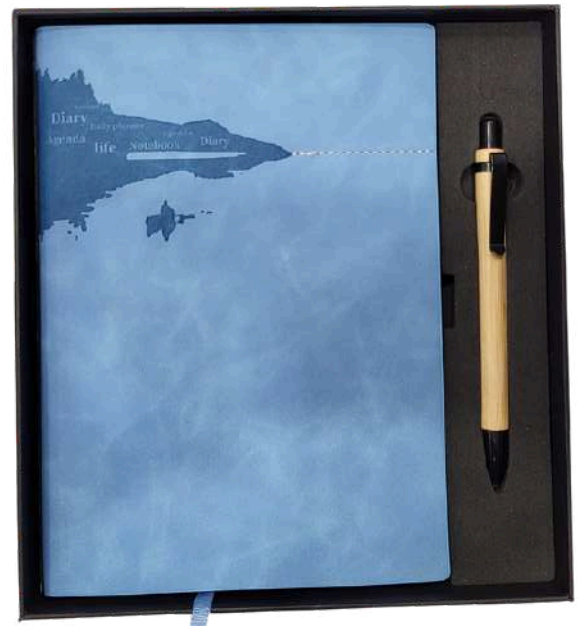

360/-

11

GS-53 - Black Box
NB A5, Pen - Pink
1208

382/-

12

GS-58 - Coffee Box
NB A5, Pen Bamboo - Blue
1209

320/-

Gift Set - 2