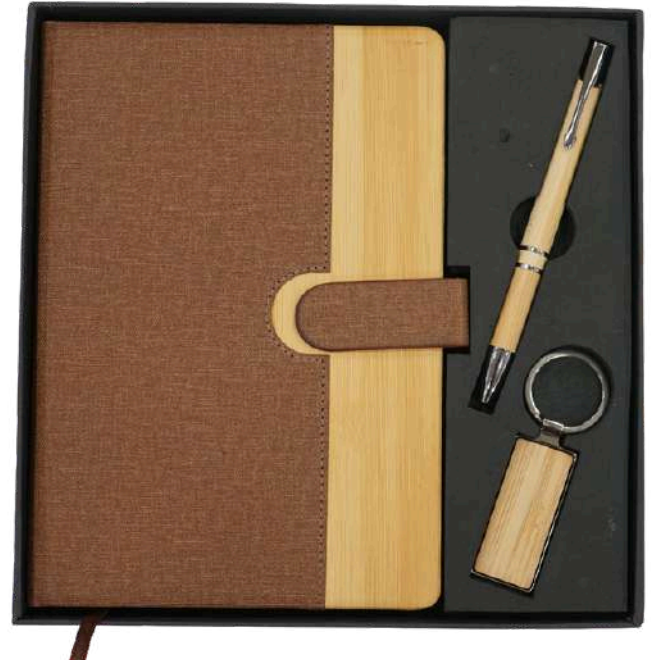

**GS-46 - Black Box
Wallet & Keychain - Brown**
A 17

300/-

Gift Set - 3

MOQ Applicable

37

GS-5 - Black Box
NB A5, Pen, Glass Bottle
GS 318

810/-

38